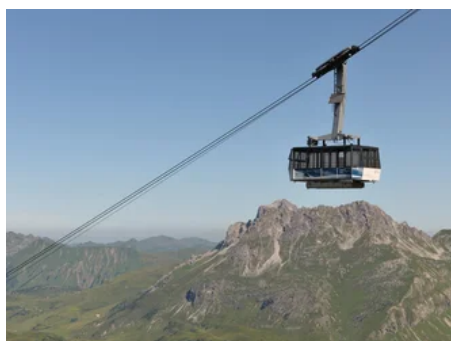

Rüfikopf Seilbahn

BERG-/SEILBAHN

SEILBAHN

📍 Dorf 200, 6764 Lech am Arlberg

Mit der Rüfikopfbahn auf 2.350 m Seehöhe.

Gästekarten

Gästekarte Premium

Brandnertal, Bludenz, Klostertal Gästekarte

Detailbeschreibung

Mit der Rüfikopfbahn in einer 10-minütigen Seilbahnfahrt mit aussichtsreichem Blick über Lech auf 2.350 m Seehöhe fahren. Die große Sonnenterrasse des Panoramarestaurants lädt gleich bei der Ankunft zum Staunen ein – eine Fernsicht in alle Himmelsrichtungen eröffnet sich von der 360° Aussichtsplattform über das gesamte Arlberggebiet.

Gästekartenleistungen

Öffnungszeiten

12.06.2025 - 05.10.2025

Mo - So

08:30 - 17:30

Adresse

Rüfikopf Seilbahn

Dorf 200